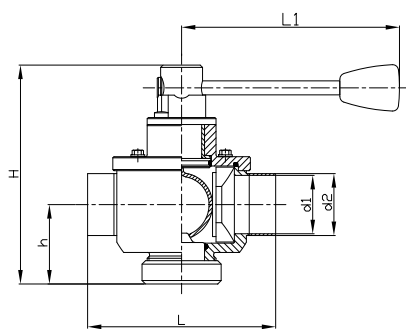

SHUTTER VALVES (ARC VALVES)

Inch

2-way shutter valve, manual, welded ends

VALVE SIZE inch (mm)	Type	Ød1	Ød2	H	h	L	L1
1.00 (25.4)	25C52M22	0.87 (22.1)	1.00 (25.4)	5.71 (145)	1.97 (50)	4.33 (110)	6.30 (160)
1.50 (38.1)	38C52M22	1.37 (34.8)	1.50 (38.1)	7.09 (180)	2.56 (65)	5.51 (140)	6.30 (160)
2.00 (50.8)	51C52M22	1.87 (47.5)	2.00 (50.8)	7.48 (190)	2.76 (70)	6.46 (164)	7.48 (190)
2.50 (63.5)	63C52M22	2.37 (60.2)	2.50 (63.5)	7.87 (200)	2.95 (75)	8.27 (210)	7.48 (190)
3.00 (76.2)	76C52M22	2.87 (72.9)	3.00 (76.2)	8.46 (215)	3.15 (80)	8.66 (220)	7.48 (190)
4.00 (101.6)	102C52M22	3.83 (97.4)	4.00 (101.6)	10.43 (265)	4.33 (110)	12.20 (310)	10.63 (270)
6.00 (152.4)	152C52M	5.78 (146.9)	6.00 (152.4)	13.58 (345)	5.51 (140)	19.69 (500)	10.63 (270)

2-way shutter valve, manual, TC-clamp

VALVE SIZE inch (mm)	Type	Ød1	ØD	H	h	L	L1
1.00 (25.4)	25C520M22	0.87 (22.1)	1.99 (50.5)	5.71 (145)	1.97 (50)	5.31 (135)	6.30 (160)
1.50 (38.1)	38C520M22	1.37 (34.8)	1.99 (50.5)	7.09 (180)	2.56 (65)	6.50 (165)	6.30 (160)
2.00 (50.8)	51C520M22	1.87 (47.5)	2.52 (64.0)	7.48 (190)	2.76 (70)	7.44 (189)	7.48 (190)
2.50 (63.5)	63C520M22	2.37 (60.2)	3.05 (77.5)	7.87 (200)	2.95 (75)	9.25 (235)	7.48 (190)
3.00 (76.2)	76C520M22	2.87 (72.9)	3.58 (91.0)	8.46 (215)	3.15 (80)	9.65 (245)	7.48 (190)
4.00 (101.6)	102C520M22	3.83 (97.4)	4.68 (119.0)	10.43 (265)	4.33 (110)	13.19 (335)	10.63 (270)
6.00 (152.4)	152C520M	5.78 (146.9)	6.57 (167.0)	13.58 (345)	5.51 (140)	19.69 (500)	10.63 (270)