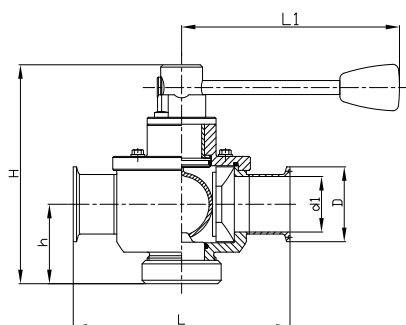

SHUTTER VALVES (ARC VALVES)

Inch

2-way shutter valve, manual, welded ends

VALVE SIZE inch (mm)	Type	Ød1	Ød2	H	h	L	L1
1.00 (25.4)	25C52M22	0.87 (22.1)	1.00 (25.4)	5.71 (145)	1.97 (50)	4.33 (110)	6.30 (160)
1.50 (38.1)	38C52M22	1.37 (34.8)	1.50 (38.1)	7.09 (180)	2.56 (65)	5.51 (140)	6.30 (160)
2.00 (50.8)	51C52M22	1.87 (47.5)	2.00 (50.8)	7.48 (190)	2.76 (70)	6.46 (164)	7.48 (190)
2.50 (63.5)	63C52M22	2.37 (60.2)	2.50 (63.5)	7.87 (200)	2.95 (75)	8.27 (210)	7.48 (190)
3.00 (76.2)	76C52M22	2.87 (72.9)	3.00 (76.2)	8.46 (215)	3.15 (80)	8.66 (220)	7.48 (190)
4.00 (101.6)	102C52M22	3.83 (97.4)	4.00 (101.6)	10.43 (265)	4.33 (110)	12.20 (310)	10.63 (270)
6.00 (152.4)	152C52M	5.78 (146.9)	6.00 (152.4)	13.58 (345)	5.51 (140)	19.69 (500)	10.63 (270)

2-way shutter valve, manual, TC-clamp

VALVE SIZE inch (mm)	Type	Ød1	ØD	H	h	L	L1
1.00 (25.4)	25C520M22	0.87 (22.1)	1.99 (50.5)	5.71 (145)	1.97 (50)	5.31 (135)	6.30 (160)
1.50 (38.1)	38C520M22	1.37 (34.8)	1.99 (50.5)	7.09 (180)	2.56 (65)	6.50 (165)	6.30 (160)
2.00 (50.8)	51C520M22	1.87 (47.5)	2.52 (64.0)	7.48 (190)	2.76 (70)	7.44 (189)	7.48 (190)
2.50 (63.5)	63C520M22	2.37 (60.2)	3.05 (77.5)	7.87 (200)	2.95 (75)	9.25 (235)	7.48 (190)
3.00 (76.2)	76C520M22	2.87 (72.9)	3.58 (91.0)	8.46 (215)	3.15 (80)	9.65 (245)	7.48 (190)
4.00 (101.6)	102C520M22	3.83 (97.4)	4.68 (119.0)	10.43 (265)	4.33 (110)	13.19 (335)	10.63 (270)
6.00 (152.4)	152C520M	5.78 (146.9)	6.57 (167.0)	13.58 (345)	5.51 (140)	19.69 (500)	10.63 (270)